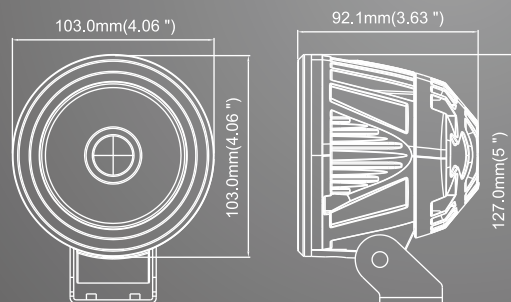

### 特徴

- 高輝度LED 25Wx1個 使用
- PCレンズとの相乗効果により、光効率がさらに向上
- ビームパターンはSpotタイプ、Euroタイプ、Floodタイプから選択できます。
- 4インチのコンパクトなデザインで様々な車両に対応します。

### 仕様

LED	CREE社製 純正LED 25W×1個
色温度	6,000K
光束	2,500LM
レンズ	強化PCレンズ、光透過率 > 93%、耐熱温度 110℃
作動電圧範囲	DC9~32V
定格入力電圧	DC12V・DC24V
ワット数	25W
電流値	作動電圧12V時 作動電流1.67A±10% 作動電圧24V時 作動電流0.83A±10%
サイズ (mm)	灯体：径103×奥行92.5 (垂直時ブラケット底面までの高さ：127)
製品質量	850g
灯体材質	アルミダイキャスト・黒アルマイト仕上
取付ブラケット	ステンレス製
取付ボルト	M10
コネクタ	Deutsch社製コネクタ 2pin
防塵防水保護等級	IP68
作動温度	-40° ~ +85°
対振動性能	15Grms24-2400Hz
耐衝撃性能	60G
LED定格寿命	50,000時間
保証期間	1年
ビームパターン	FLOOD：角度60° 照射距離70M EURO：角度25° 照射距離97M SPOT：角度12° 照射距離152M (地上2M・地面と平行に設置時)

### Size