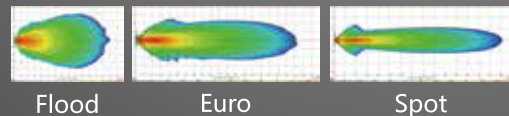

Beam Pattern