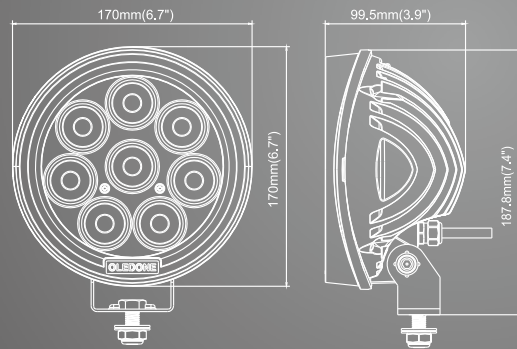

WD-8L80

Matmo 6.7" classic utility light

特徴

- スーパースポットタイプあり:角度5° 照射距離758M
- Cree社製 純正LED採用
- 先進的な垂直ヒートシンク形状
- 標準的な6.7インチ 丸型
- フロントフレームは特許取得のキャンバーデザイン

仕様

LED	CREE社製 純正LED 10W×8個
色温度	6,000K
光束	7,200LM
レンズ	強化PCLレンズ、光透過率 > 93%、耐熱温度 110℃
作動電圧範囲	DC9~48V
定格入力電圧	DC12V・DC24V
ワット数	80W
電流値	作動電圧12V時 作動電流5A±10% 作動電圧24V時 作動電流2.5A±10%
サイズ (mm)	灯体: 径170×奥行99.5 (垂直時ブラケット底面までの高さ: 188.5)
製品質量	1,700g
灯体材質	アルミダイキャスト・黒アルマイト仕上
取付ブラケット	ステンレス製
取付ボルト	M10
コネクタ	Deutsch社製コネクタ 2pin
防塵防水保護等級	IP68
作動温度	-40° ~ +105°
対振動性能	15Grms24-2400Hz
耐衝撃性能	60G
LED定格寿命	50,000時間
保証期間	1年
ビームパターン	FLOOD: 角度60° 照射距離118M EURO: 角度25° 照射距離222M SPOT: 角度5° 照射距離758M (地上2M・地面と平行に設置時)

Size

Beam Pattern

用途

• 建機

鉱業、建設現場、林業、農業、
トラック&トレーラー、資材運搬機

• オフロード

レーシング、自動車、船舶、4WD、ATV、UTV